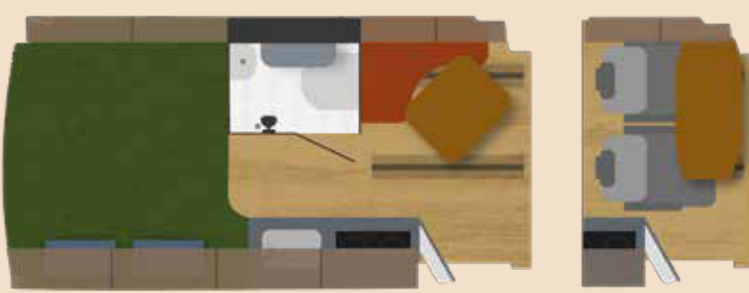

THE FORCE4X4

Technische Daten

Grundpreis inkl. MwSt. Fr.	CHF 124'990
Zugelassene Sitzplätze (einschließlich Fahrer)*	2 - 4 Opt.
Schlafplätze	2 - 4 Opt.
Länge/ Breite/ Höhe(mm) ohne Aufstelldach (Force Street)	5932/ 2020 / 2638
Länge/ Breite / Höhe(mm) mit Aufstelldach (Force Street)	5932/ 2020 / 2850
Länge/ Breite / Höhe(mm) ohne Aufstelldach (4x4)	5932/ 2020 / 3050
Länge/ Breite / Höhe(mm) mit Aufstelldach (4x4)	5932/ 2020 / 3262
Serien Fahrgestell	Mercedes Sprinter 907
Basis Motorisierung (cm³)	1950
Leistung kW(PS)	140 (190)
Technische Masse (kg)	ab 2800